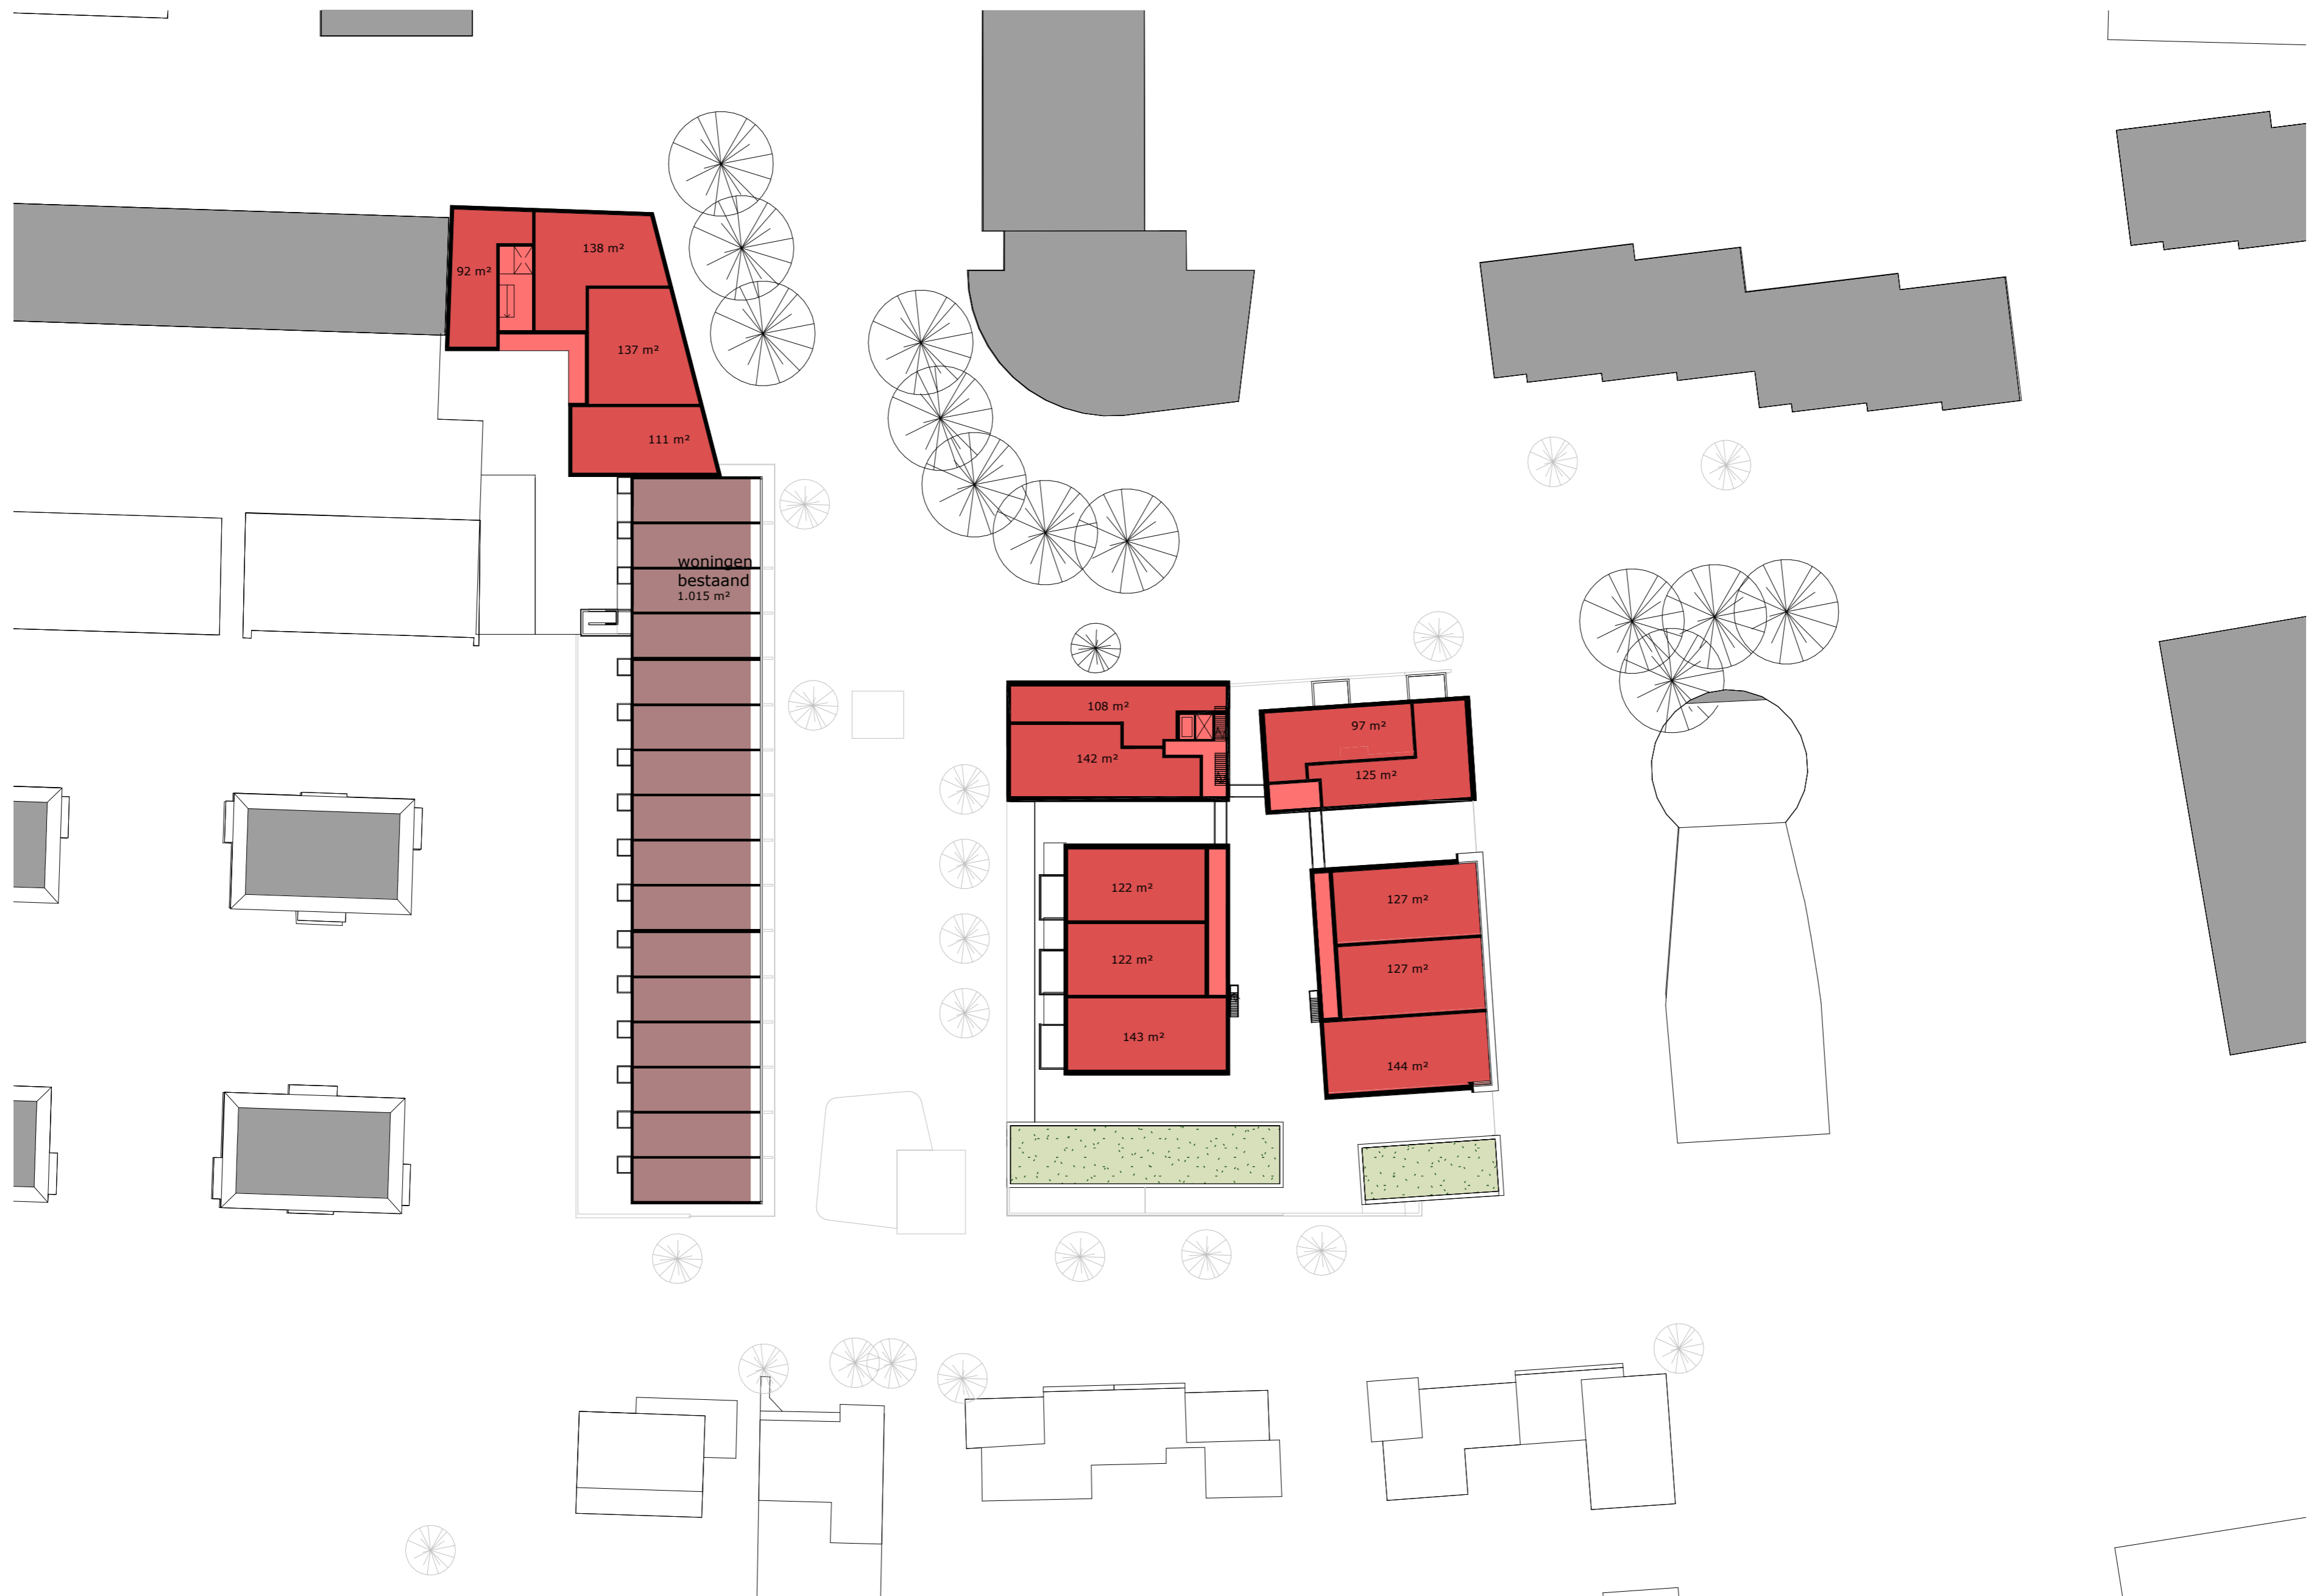

betreft
Duinzigt, Den
Haag
werknummer
2217.1

schaal
1 : 500

datum
31 | 10 | 2017

onderdeel
niveau 2