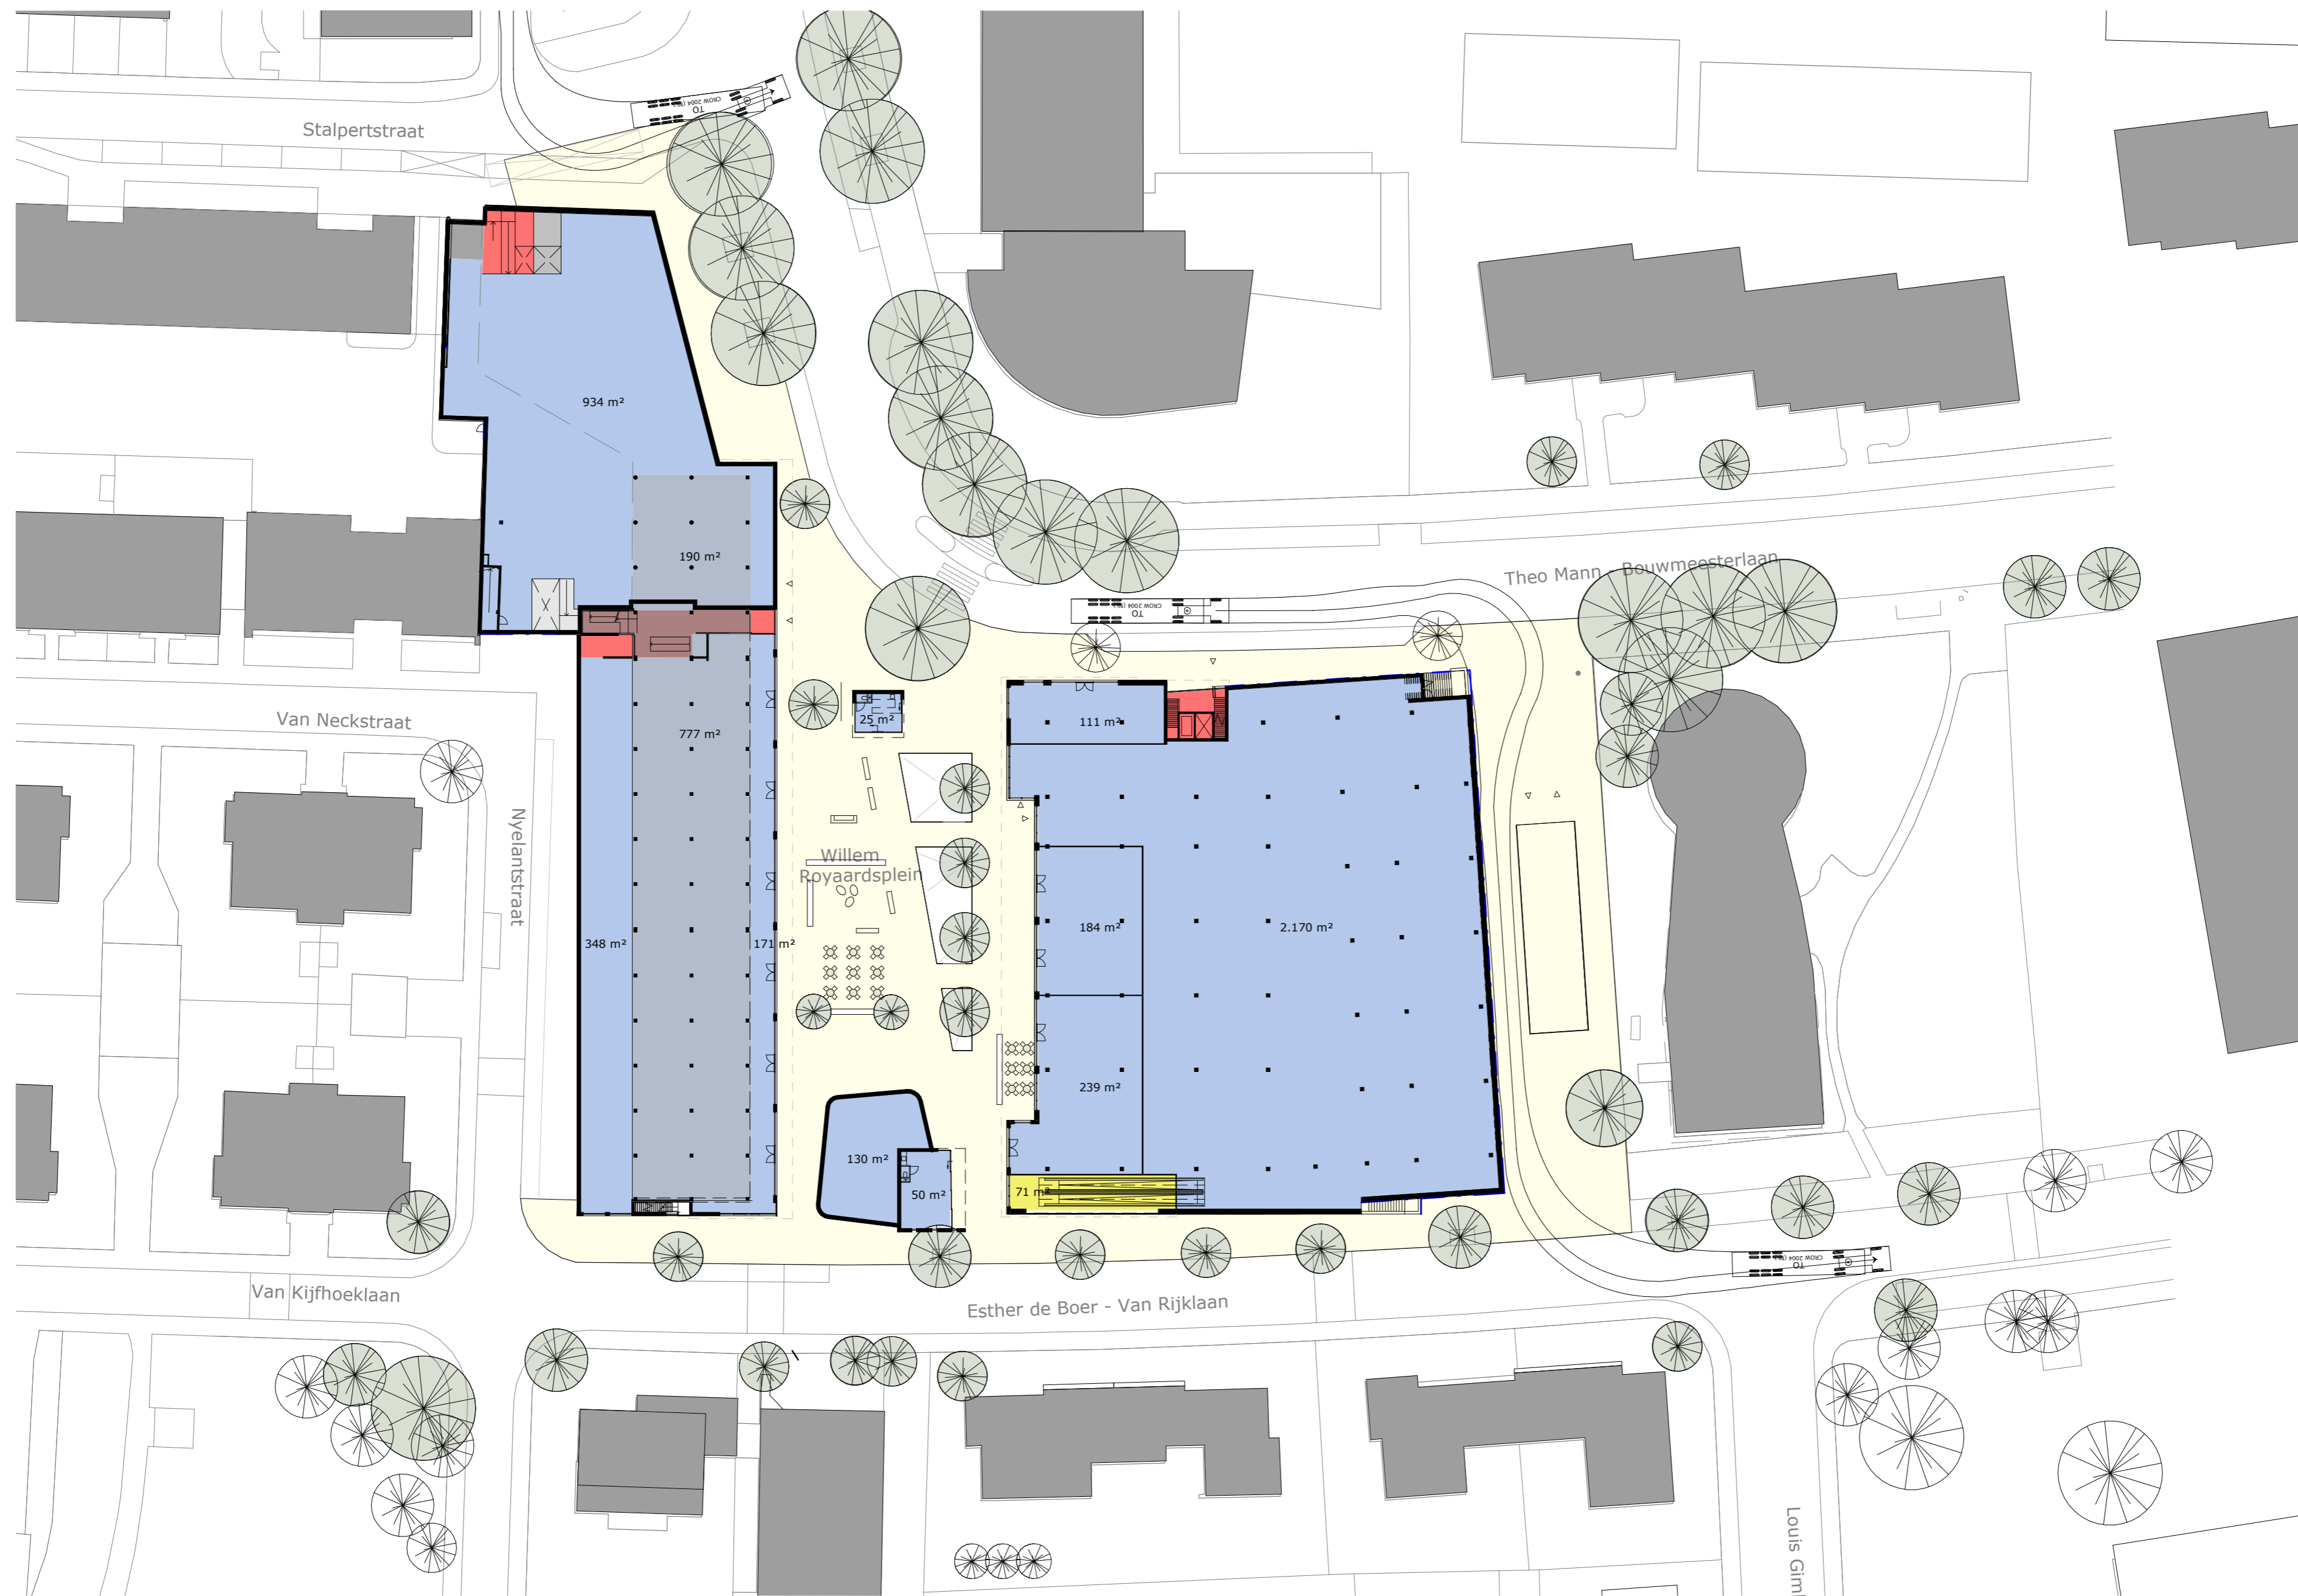

betreft
Duinzigt, Den
Haag
werknummer
2217.1

schaal
1 : 500

datum
27 | 10 | 2017

onderdeel
begane grond